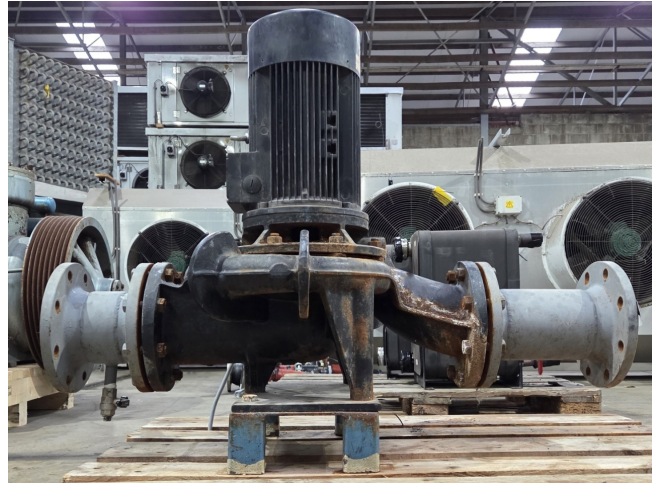

# Grundfos CLM 125-228-5,5 A-F-A-BBUE

## Specifications

Brand	Grundfos
Type	CLM 125-228-5,5 A-F-A-BBUE
Volume flow Q max. (m <sup>3</sup> /h)	130,0
Delivery height H max. (m)	11,2
Power max. (kW)	5,5
Stock	1

### Used Grundfos CLM 125-228-5,5 A-F-A-BBUE

Used Grundfos CLM 125-228-5,5 A-F-A-BBUE water pump with an Grundfos 112MC-4 electric motor - 50/60 Hz - 5,5 kW - 1400/1420 - 1700/1730 RPM. The pump has the following specifications: Qmax: 130,0 m<sup>3</sup>/h - Hmax: 11,2 - Pmax: 5,5 kW. Dimensions: 1080x600x850 mm (LxWxH).